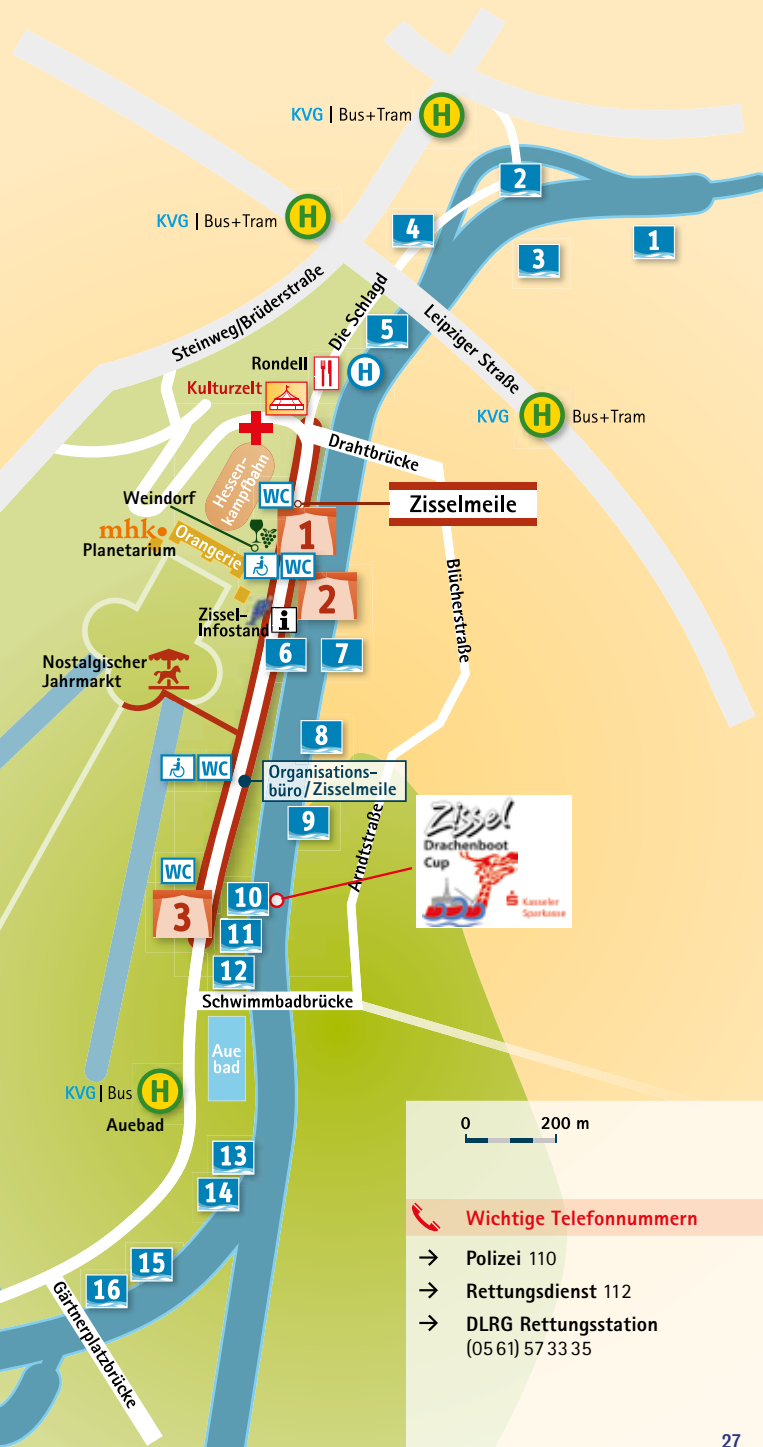

ÜBERSICHTSPLAN

- 1** Bühne Regattawiese
- 2** Bühne Prinzessgarten
- 3** Bühne Auebad
-  Nostalgischer Jahrmarkt
-  Weindorf

- 1** SAV Chassalla | Sportanglerverein Chassalla
- 2** KSK | Kanu-Sport-Kassel
Inselrestaurant Finkenherd
- 3** NCK | Nautic Club Kassel
- 4** PMS Kassel | Polizei Motor-Sport-Club
- 5** SAV | Schwerathletikverein Kassel 1993
- 6** ESV Jahn Kassel
- 7** DLRG | Deutsche Lebens-Rettungs-Gesellschaft
Ortsgruppe Kassel
- 8** CKC | Casseler Kanu-Club 1921
- 9** MYCK | Motor Yacht Club Kassel
- 10** C.S.K. 98 | Casseler Schwimmverein Kurhessen von 1898
Restaurant Riverside
- 11** KSV Auedamm | Kasseler Sportvereinigung Auedamm
House of Pancake
- 12** ACT | Aeltere Casseler Turngemeinde
Gaststätte zur Fuldaterasse
- 13** WVC | Wassersport-Vereinigung-Cassel
- 14** RVKC | Ruderverein Kurhessen-Cassel
Restaurant Bootshaus
- 15** CFRV | Casseler Frauen-Ruderverein
- 16** PSV Grün-Weiß | Polizeisportverein Grün-Weiß Kassel
- H** Personenschiffahrt Söllner | Die Schlagd/Rondell
- +** Sanitätsdienst
- mhk** Programm der MHK zum Zissel

0 200 m

Wichtige Telefonnummern

- Polizei 110
- Rettungsdienst 112
- DLRG Rettungsstation (05 61) 57 33 35